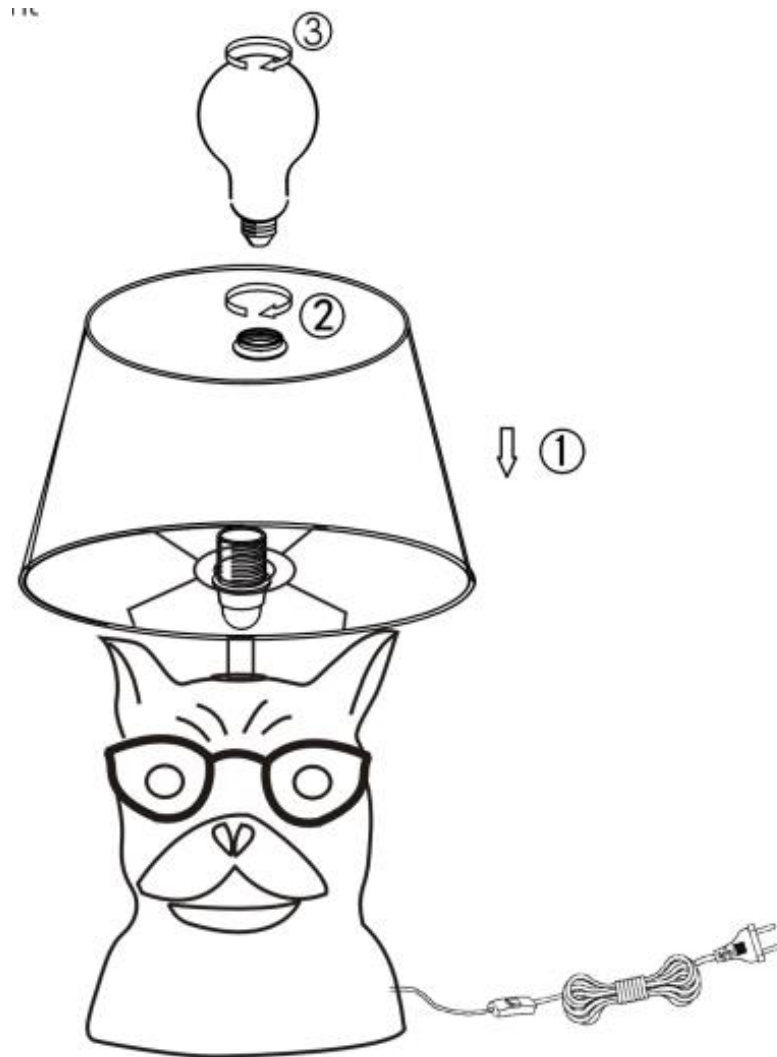

230V ~ 50Hz, 1 x E14 / max. 40W